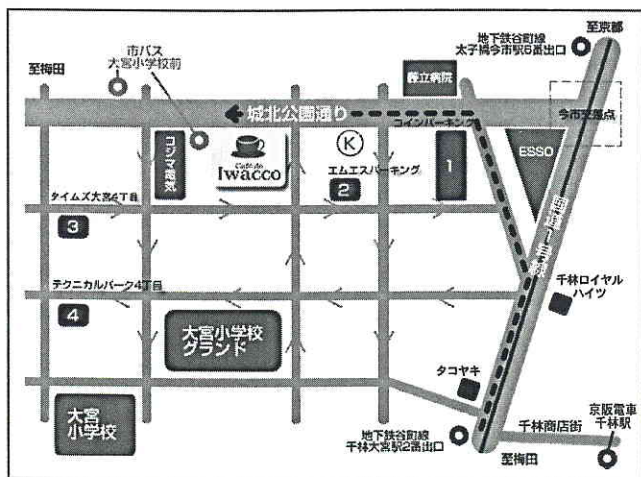

FunnyPopDuo NaoGumi<ナオグミ>

神戸のデュオ。ギターの菜緒とヴォーカル&鍵盤ハーモニカのメグ。オリジナル曲を中心にさまざまなジャンルの曲をNaogumi風アレンジで演奏!

2012年1月29日(日)

🕒 14:00 開演 料金 1,000 円 ドリンク別  
ライブカフェ Cafe de Iwacco (いわっこ)

大阪市旭区大宮 4-14-16 Tel 06-6954-1809

<http://iwacco.com/>