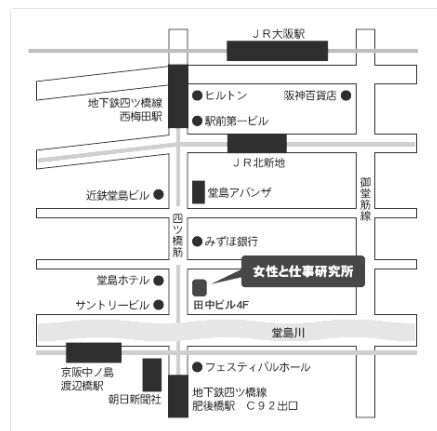

保育ボランティア1日養成講座

子育ての経験を活かして、育児中の女性を応援してください

日時：2010年2月14日(日) (10:00~17:00)

会場：特定非営利活動法人 女性と仕事研究所

JR大阪駅より 徒歩10分

JR東西線 北新地駅より 徒歩5分

地下鉄四ツ橋線 西梅田駅より 徒歩5分

京阪電車中ノ島線 渡辺橋駅より 徒歩3分